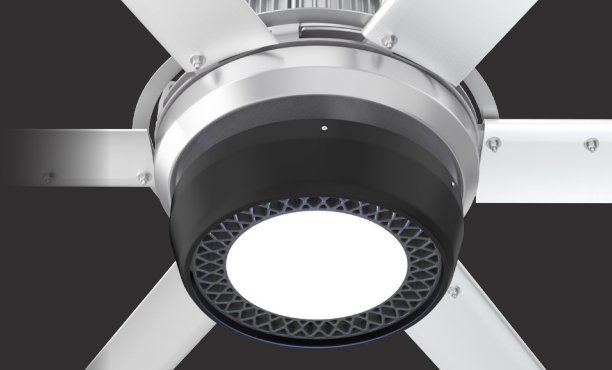

POWERFOIL® LED

COLÓQUELO DONDE NO LLEGA LA LUZ DEL SOL