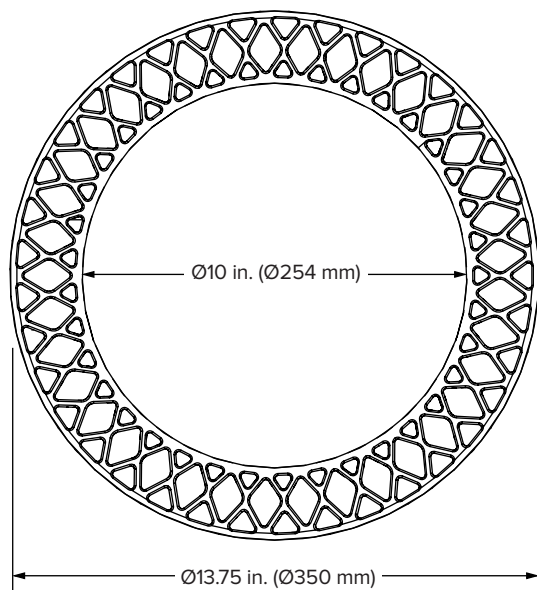

POWERFOIL® LED

COLÓQUELO DONDE NO LLEGA LA LUZ DEL SOL