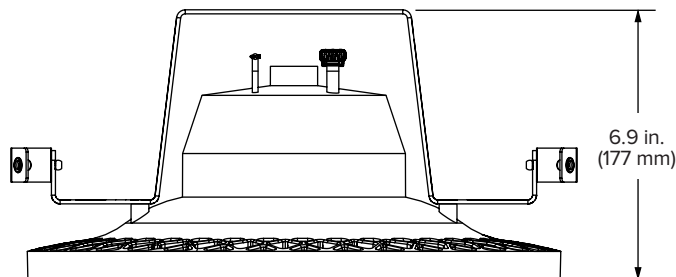

POWERFOIL® LED

COLÓQUELO DONDE NO LLEGA LA LUZ DEL SOL