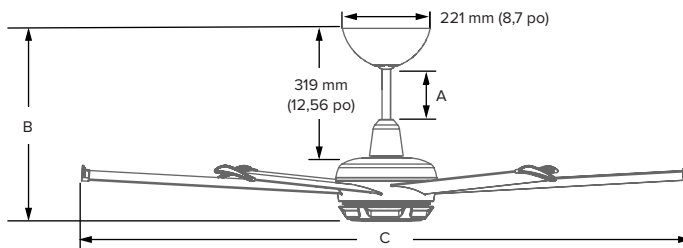

es6

STYLE CONTEMPORAIN, PERFORMANCE IMPRESSIONNANTE

Illustré avec une tige d'extension de 178 mm (7 po)

Longueurs de tige d'extension

Tige de suspension (A)	178 mm (7 po)	508 mm (20 po)	813 mm (32 po)	1219 mm (48 po)	1524 mm (60 po)
Hauteur du ventilateur (B)	480 mm (18,9 po)	810 mm (31,9 po)	1115 mm (43,9 po)	1521 mm (60 po)	1826 mm (72 po)
Hauteur du plafond	2,7–3,4 m (9–11 pi)	3,4–3,9 m (11–13 pi)	3,9–4,3 m (13–14 pi)	4,3–4,9 m (14–16 pi)	4,9–5,5 m (16–18 pi)

Spécifications techniques

Diamètre (C)	pi3/min	Rendement (pi³/min/W)	Watts max.	Vitesse maximale	Puissance d'entrée	Poids¹	Ensemble d'éclairage	Environnement²	Niveau sonore³
152 cm (60 po)	7 880	362	21.8	144 tr/min	100–277 VCA, 50/60 Hz, 1 Φ	11,3 kg (25 lb)	1770 lm	Intérieur Extérieur couvert (à l'intérieur des terres)	<35 dba à la vitesse maximale
183 cm (72 po)	9 959	420	23.7	115 tr/min		12,1 kg (27 lb)	72,6 lm/W		

Caractéristiques de fabrication

Aubes	Moteur et moyeu	Contrôles	Capteur embarqué	Intégrations⁴	Montage	Accessoires
Fabriqué avec de l'aluminium de qualité aéronautique Profil de pale incliné permettant une zone de couverture maximale	Moteur CC/EC sans balais de haute efficacité	Télécommande Application mobile Commande vocale	Détecteur de mouvement	Commande vocale avec Google Assistant ou Amazon Alexa	Plafonds plats ou en pente d'au moins 2,7 m (9 pi) Pente maximale : 34°	Ensemble d'éclairage à DEL

Information de commande

Diamètre	Fini	Tige d'extension⁵	Éclairage à DEL	0–10 V
MK-ES61-052306 : 152 cm (60 po) MK-ES61-062306 : 183 cm (72 po)	A786 : Noir A787 : Blanc	I07 : 152 mm (7 po) I20 : 305 mm (20 po) I32 : 610 mm (32 po) I00 : 1219, 1524 mm (48, 60 po)	Néant : Sans éclairage à DEL S2 : Avec éclairage à DEL	Néant : Aucun 0–10 V V54 : 0–10 V