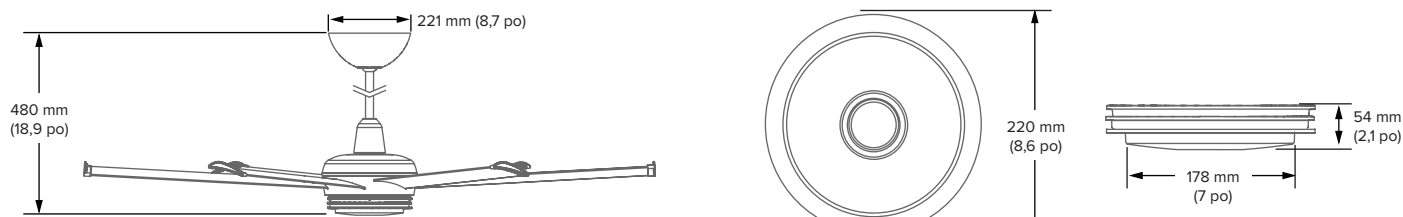

ENSEMBLE D'ÉCLAIRAGE À DEL es6

LUMINOSITÉ ET COMMANDES DE GAMME SUPÉRIEURE

Illustré avec une tige d'extension de 178 mm (7 po)

Spécifications techniques

Tension de service	Courant de fonctionnement	Puissance d'entrée nominale	Température de fonctionnement	Flux lumineux nominal	Efficacité	Indice de rendu des couleurs (IRC)	Température de couleur correspondante (TCC)	Plage de gradation
+24 VDC	1,1 A	25,5 W	0° à 40°C (0° à 105°F)	1770 lm	72,6 lumens/watt	93,3	2700–4000 K	1% à 100 %

Fabrication et contrôles

Dissipateur thermique	Lentille	Installation	Environnement	Commande¹	Réglages
Fonte d'aluminium	Lentille translucide diffuse Fabriqué en polycarbonate résistant	Connexion rapide à verrou tournant pour une intégration transparente	Intérieur Extérieur couvert (à l'intérieur des terres)	Télécommande Application mobile Big Ass Fans Commande vocale 0–10 V Détection de mouvement	16 niveaux de luminosité De tamisé à chaud Deux réglages de température de couleur (2700–4000 K)