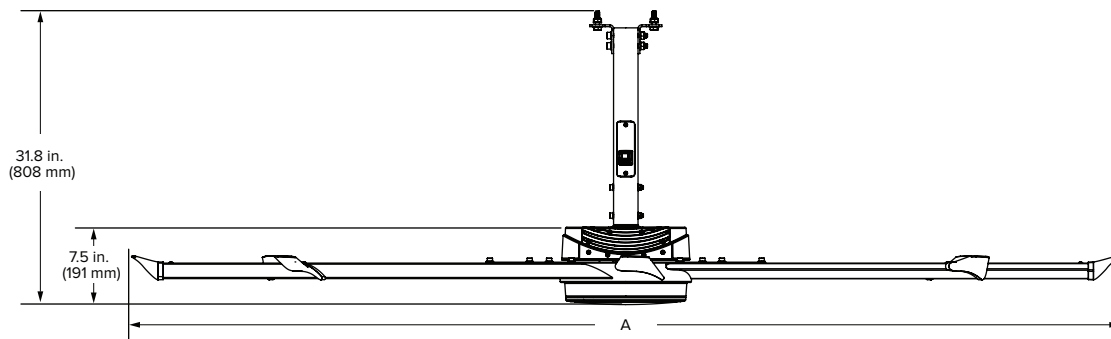

Ilustrado con tubo de extensión de 2 pies (610 mm)

EE. UU.
BIGASSFANS.COM
877-244-3267

CANADÁ
BIGASSFANS.COM
844-924-4277

AUSTRALIA
BIGASSFANS.COM/AU
1-300-244-277

SINGAPUR
BIGASSFANS.COM/SG
+65 6709 8500