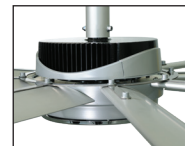

Opciones de color estándares