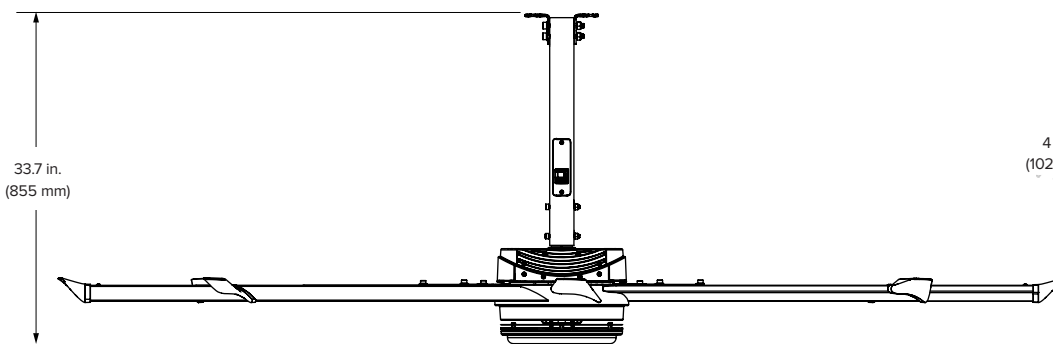

Ilustrado con tubo de extensión de 2 pies