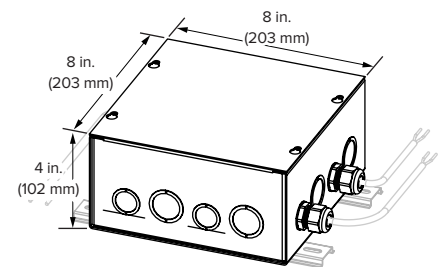

Fuente de alimentación (montado en forma remota)

Certificado de UL STD 1598

AMÉRICAS
BIGASSOLUTIONS.COM
877-244-3267

CANADÁ
BIGASSOLUTIONS.COM/CA
844-924-4277

AUSTRALIA
BIGASSOLUTIONS.COM/AU
1-300-244-277

SINGAPUR
BIGASSOLUTIONS.COM/SG
+65 6709 8500

MALASIA
+603 5565 0888