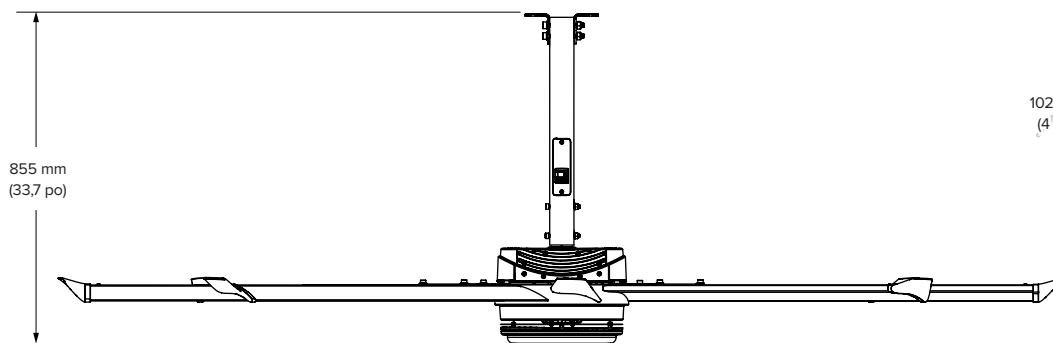

Illustré avec une tige de prolongation de 609 mm (2 pi)