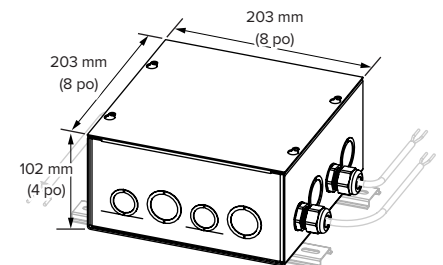

Bloc d'alimentation (monté à distance)

Conforme à la norme UL 1598

AMÉRIQUES
BIGASSOLUTIONS.COM
877-244-3267

CANADA
BIGASSOLUTIONS.COM/CA
844-924-4277

AUSTRALIE
BIGASSOLUTIONS.COM/AU
1-300-244-277

SINGAPOUR
BIGASSOLUTIONS.COM/SG
+65 6709 8500

MALAISIE
+603 5565 0888