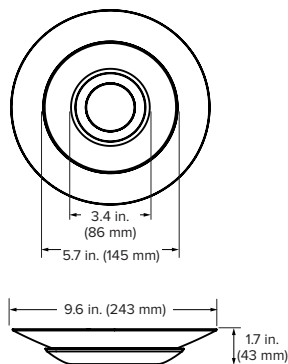

ESPECIFICACIONES TÉCNICAS

TENSIÓN DE OPERACIÓN	CORRIENTE DE OPERACIÓN	POTENCIA DE ENTRADA NOMINAL	TEMPERATURA DE OPERACIÓN	INTENSIDAD NOMINAL (LÚMENES)	ÍNDICE DE REPRODUCCIÓN CROMÁTICA	TEMPERATURA DE COLOR CORRESPONDIENTE	RANGO DE ATENUACIÓN
12/24 VCC	1.5 Acd (100% PWM)	16.3 W	32 ° to 104 °F (0 ° to 40 °C)	1,280 lm	82	2700 K	3–100% (16 configuraciones de iluminación)

¹La tecnología SenseME y la aplicación de Haiku son compatibles por Android® y iOS®. La tecnología SenseME solo está disponible con ventiladores de interior Haiku.