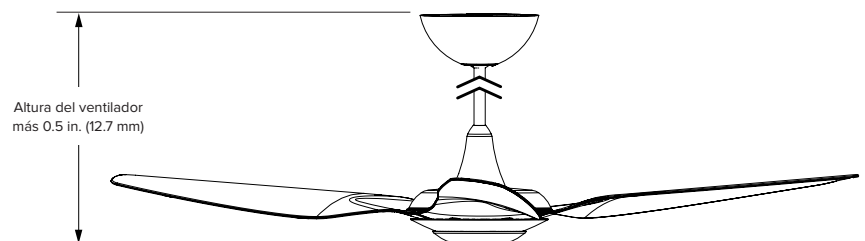

ESPECIFICACIONES TÉCNICAS

TENSIÓN DE OPERACIÓN	CORRIENTE DE OPERACIÓN	POTENCIA DE ENTRADA NOMINAL	TEMPERATURA DE OPERACIÓN	INTENSIDAD NOMINAL (LÚMENES)	ÍNDICE DE REPRODUCCIÓN CROMÁTICA	TEMPERATURA DE COLOR CORRESPONDIENTE	RANGO DE ATENUACIÓN
12/24 VCC	1.5 Acd (100% PWM)	16.3 W	32 ° to 104 °F (0 ° to 40 °C)	1,280 lm	82	2700 K	3–100% (16 configuraciones de iluminación)

¹La tecnología SenseME y la aplicación de Haiku son compatibles por Android® y iOS®. La tecnología SenseME solo está disponible con ventiladores de interior Haiku.