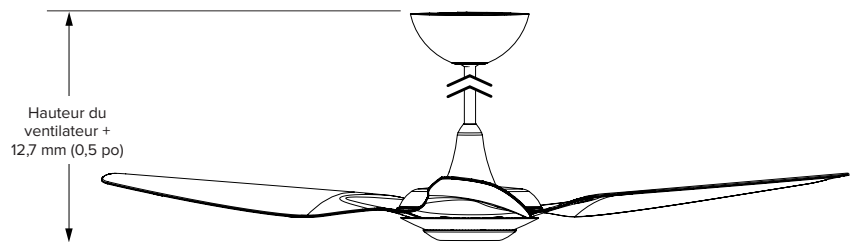

CARACTÉRISTIQUES TECHNIQUES

TENSION DE FONCTIONNEMENT	COURANT DE FONCTIONNEMENT	PUISSANCE D'ENTRÉE	TEMPÉRATURE DE FONCTIONNEMENT	FLUX LUMINEUX	IRC	TEMPÉRATURE DE COULEUR CLAIRE	GRADATION
12/24 V CC	1,5 Acc (100 % MID)	16,3 W	0° to 40°C (32° to 104°F)	1 280 lm	82	2 700 K	3 à 100 % (16 paramètres)

¹ La Technologie SenseME¹ et Application Haiku sont supportés par Android® et iOS®. La Technologie SenseME est disponible uniquement avec les ventilateurs intérieurs Haiku.