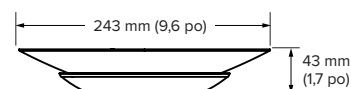

243 mm (9,6 po)

43 mm
(1,7 po)

Spécifications techniques

Tension de service	Courant de fonctionnement	Puissance d'entrée nominale	Température de fonctionnement	Flux lumineux nominal	Indice de rendu des couleurs (IRC)	Température de couleur correspondante (TCC)	Plage de gradation
12/24 V CC	1,5 Adc (100% PWM)	16,3 W	0° à 40 °C (32° à 104 °F)	1 280 lm	82	2 700 K	3 à 100% (16 réglages)

Fabrication et contrôles

Couleur de la lentille	Finitions	Réglages	Commande¹	Technologie SenseME²	Environnement
Translucide diffuse Fumée	La finition du kit d'éclairage correspond à la finition des accessoires choisis pour le ventilateur	16 réglages de luminosité	Marche/arrêt et gradateur numérique Réglez les réglages à l'aide de la télécommande, de l'application Haiku, de la commande murale Haiku ou commande vocale	Définissez le programme d'éclairage, activez le détecteur de mouvement ou effectuez d'autres réglages grâce à l'application Haiku	Homologué pour une utilisation en lieux humides (usage en intérieur ou en extérieur couvert). Ne convient pas aux environnements où l'air est salin.