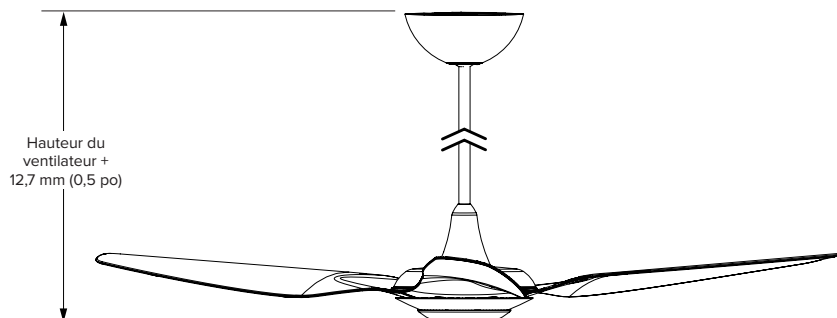

KIT D'ÉCLAIRAGE HAIKU

PLUS LUMINEUX, PLUS INTELLIGENT ET CONÇU POUR DURER

Hauteur du ventilateur +
12,7 mm (0,5 po)

Le kit d'éclairage pour ventilateur Haiku ajoute 12,7 mm (0,5 po) à la hauteur totale du ventilateur. Reportez-vous à la fiche technique du ventilateur Haiku pour connaître les hauteurs exactes. Celles-ci dépendent du système de fixation utilisé, du diamètre du ventilateur et d'autres facteurs.