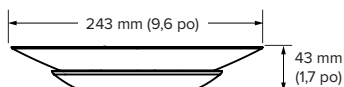

CARACTÉRISTIQUES TECHNIQUES

TENSION DE FONCTIONNEMENT	COURANT DE FONCTIONNEMENT	PUISSANCE D'ENTRÉE	TEMPÉRATURE DE FONCTIONNEMENT	FLUX LUMINEUX	IRC	TEMPÉRATURE DE COULEUR CLAIRE	GRADATION
12/24 V CC	1,5 Acc (100 % MID)	16,3 W	0° to 40°C (32° to 104°F)	1 280 lm	82	2 700 K	3 à 100 % (16 paramètres)

¹ La Technologie SenseME¹ et Application Haiku sont supportés par Android® et iOS®. La Technologie SenseME est disponible uniquement avec les ventilateurs intérieurs Haiku.

Le kit d'éclairage pour ventilateur Haiku ajoute 12,7 mm (0,5 po) à la hauteur totale du ventilateur. Reportez-vous à la fiche technique du ventilateur Haiku pour connaître les hauteurs exactes. Celles-ci dépendent du système de fixation utilisé, du diamètre du ventilateur et d'autres facteurs.