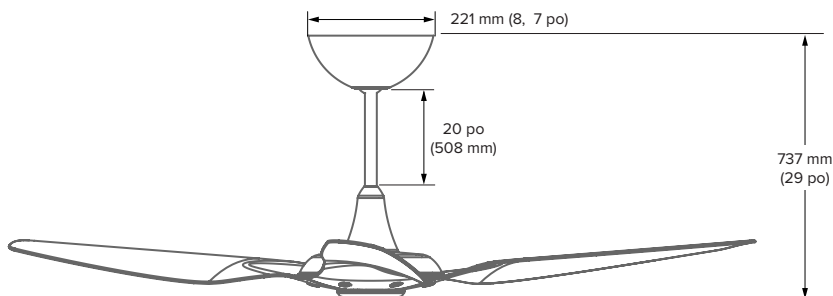

HAIKU UPLIGHT

PROFITEZ DE VOTRE ESPACE DANS UN LUXE LUMINEUX

Illustré avec la tige d'extension de 508 mm (20 po). Consultez la feuille complète du ventilateur pour obtenir la liste exhaustive des hauteurs de ventilateur, y compris les tiges d'extension en option.

Spécifications techniques

Tension de service	Courant de fonctionnement	Puissance d'entrée nominale	Température de fonctionnement	Flux lumineux nominal	Indice de rendu des couleurs (IRC)	Température de couleur correspondante (TCC)	Plage de gradation
12/24 VCC	1,5 Adc (100 % PWM)	16,3 W	32° à 104° F (0° à 40° C)	1169 lm	82	2 700 K	3 à 100 % (16 réglages)

Fabrication et contrôles

Finis	Commande¹	Technologie SenseME²	Environnement
Assorti avec le fini de la verrière de ventilateur	Marche/arrêt Télécommande Appli. mobile Haiku Commande vocale	Permet de régler le programme de la lampe, d'activer le capteur de mouvement et DE configurer d'autres réglages à l'aide de l'appli. mobile Haiku.	Utilisation intérieure seulement

Information de commande

Diamètre	Support	Matériau des pales, fini du moteur	Pays	Moteur	Gen	Finition de l'aube (Aluminium seulement)
132 cm (52 po) : S3127 152 cm (60 po) : S3150 213 cm (84 po) : B3213	Universel : X2	Aluminium, noir : AB Aluminium, bronze huilé : AO Aluminium, nickel satiné : AS Aluminium, blanc : AW Bambou Caramel, noir : BC Bambou Caramel, bronze huilé : BCO Bambou Caramel, nickel satiné : BCS Bambou Caramel, blanc : BCW Bambou Cacao, noir : BW Bambou Cacao, bronze huilé : BWO Bambou Cacao, nickel satiné : BWS Bambou Cacao, blanc : BWW	Amérique du Nord : 0402 Europe : 0502 Japon : 0602 Arabie Saoudite, UAE : 0802	132 cm (52 po) : C 152 cm (60 po) : C 213 cm (84 po) : D	01	Noir : F258-G9 Blanc : F259-G9 Cuivre brossé : F523-G9 Aluminium brossé : F531-G9 Nickel satiné : F470-G9 Bronze huilé : F471-G9 Bois de grève : F772-G9 Chromée : F779-G9

Luminaire

Options de finition

Noir : 009407-258
Blanc : 009407-259
Nickel satiné : 009407-470
Bronze huilé : 009407-471