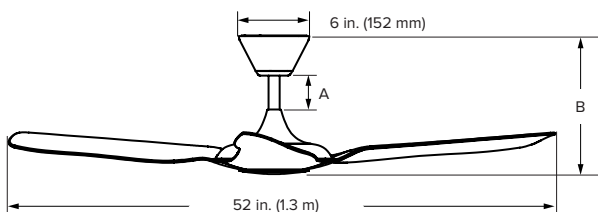

Tubo de extensión (A)	Longitudes de tubo de extensión universal					
	Incluido			Opcional*		
	6 in. (142.5 mm)	12 in. (269.5 mm)	23 in. (574.5 mm)	36 in. (897.5 mm)	52 in. (1304.5 mm)	64 in. (1608.5 mm)
Altura del ventilador (B)	11.4 in. (289 mm)	16.4 in. (417 mm)	28.4 in. (721 mm)	41.1 in. (1044 mm)	57.1 in. (1451 mm)	69 in. (1755 mm)
Altura del techo	≥ 8 ft (≥ 2.4 m)	≥ 9 ft (≥ 2.7 m)	≥ 10 ft (≥ 3 m)	≥ 11 ft (≥ 3.4 m)	≥ 12 ft (≥ 3.7 m)	≥ 13 ft (≥ 4 m)

* Longitudes del tubo de extensión opcionales vienen embalados en forma separada.
** Las longitudes se redondean a la pulgada más cercana.

Los tiempos de entrega pueden variar.
Las especificaciones están sujetas a cambios sin previo aviso.

E.E.U.U.
BIGASSFANS.COM
855-694-2458

CANADÁ
BIGASSFANS.COM
844-924-4277

AUSTRALIA
BIGASSFANS.COM/AU
1300 244 277

SINGAPUR
BIGASSFANS.COM/SG
+65 6709 8500

MALASIA
BIGASSFANS.COM/SG
+603 5565 0888