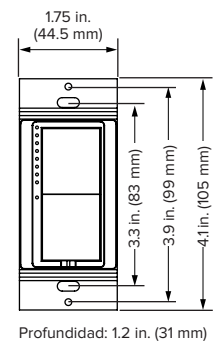

Certificado de UL 507 y CSA C22.2

E.E.U.U.
BIGASSFANS.COM
877-244-3267

CANADÁ
BIGASSFANS.COM
844-924-4277

AUSTRALIA
BIGASSFANS.COM/AU
61 1300 244 277

SINGAPUR
BIGASSFANS.COM/SG
65 6709 8500

MALASIA
BIGASSFANS.COM/SG
603 5565 0888