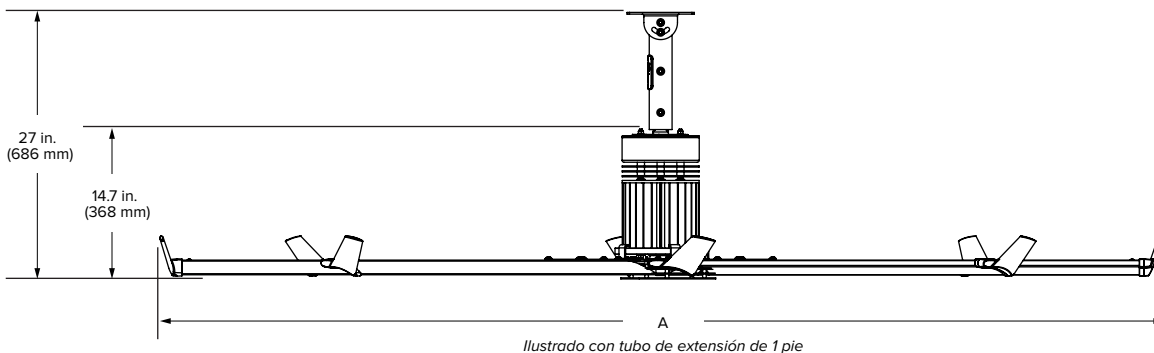

Certificado de UL 507 y CSA C22.2

E.E.U.U.
BIGASSFANS.COM
877-244-3267

CANADÁ
BIGASSFANS.COM
844-924-4277

AUSTRALIA
BIGASSFANS.COM/AU
61 1300 244 277

SINGAPUR
BIGASSFANS.COM/SG
65 6709 8500

MALASIA
BIGASSFANS.COM/SG
603 5565 0888