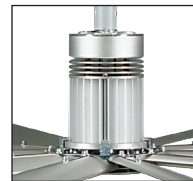

Colores estándares