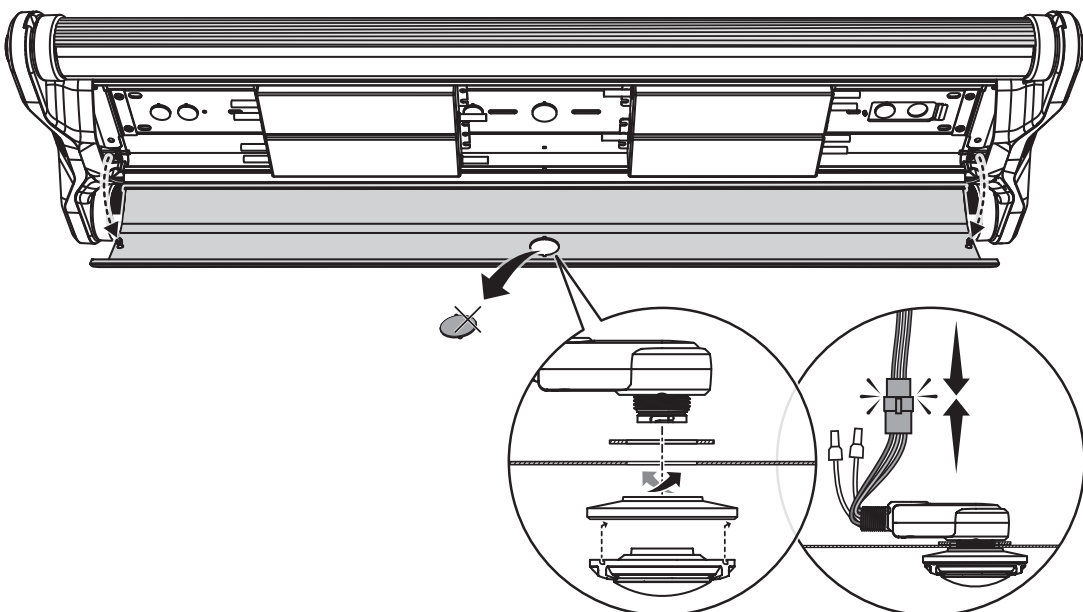

Occupancy Sensor

Détecteur de présence | Sensor de ocupación

© 2019 DELTA T LLC ALL RIGHTS RESERVED. LTG-INST-265-MUL-01 REV. A 05/02/2019