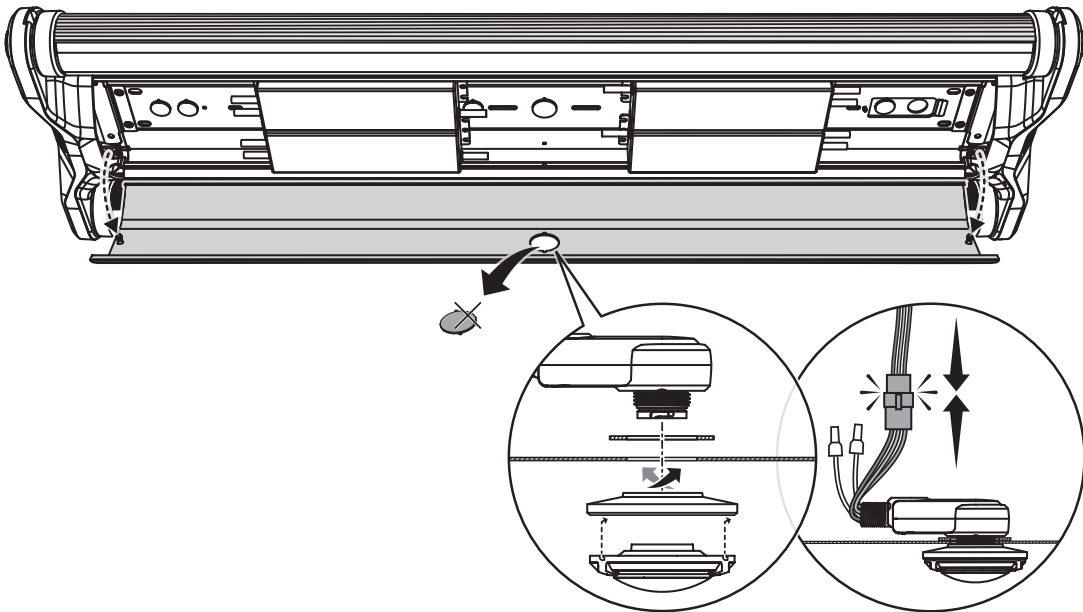

Occupancy Sensor

Détecteur de présence | Sensor de ocupación

© 2019 DELTA T LLC ALL RIGHTS RESERVED. LTG-INST-265-MUL-01 REV. A 05/02/2019