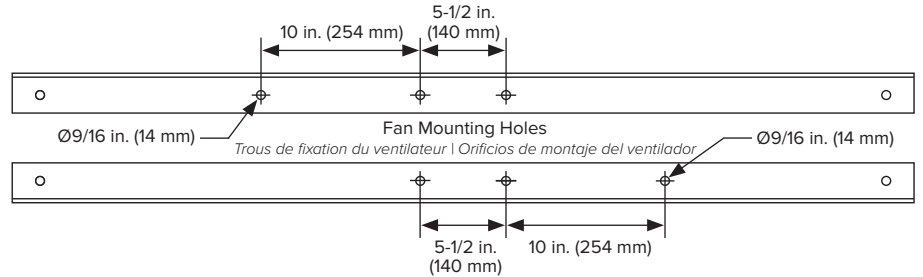

# POWERFOIL D DIRECT MOUNT

FIXATION DIRECTE | MONTAJE DIRECTO

Angle irons must be horizontally level.

Les cornières métalliques doivent être de niveau.

Los perfiles angulares se deben horizontalmente nivelado.