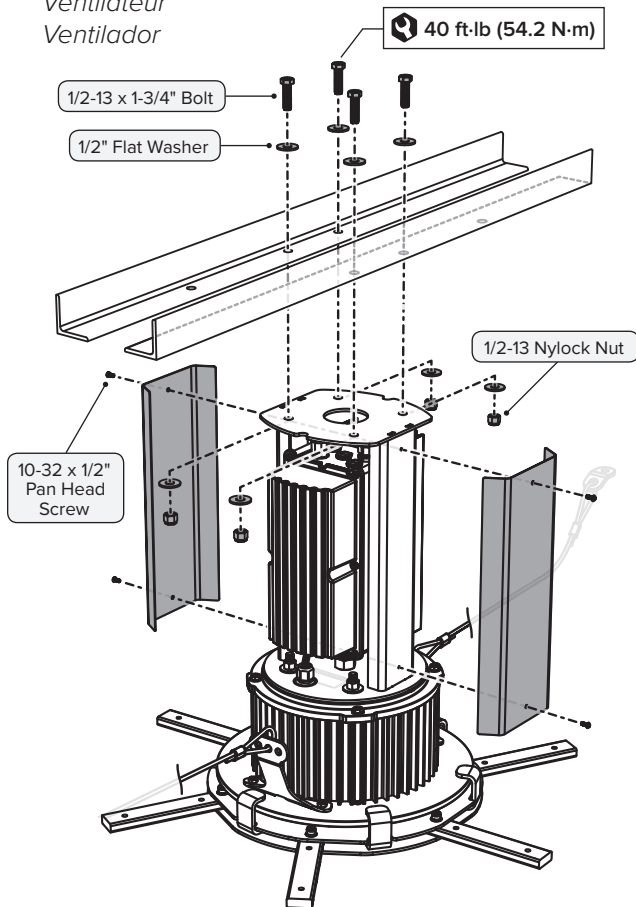

1. Fan

Ventilateur
Ventilador