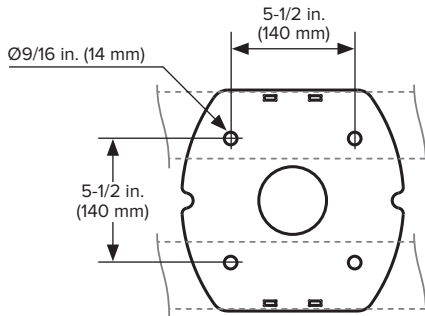

# POWERFOIL D DIRECT MOUNT

FIXATION DIRECTE | MONTAJE DIRECTO

Angle irons must be horizontally level.

Les cornières métalliques doivent être de niveau.

Los perfiles angulares se deben horizontalmente nivelado.