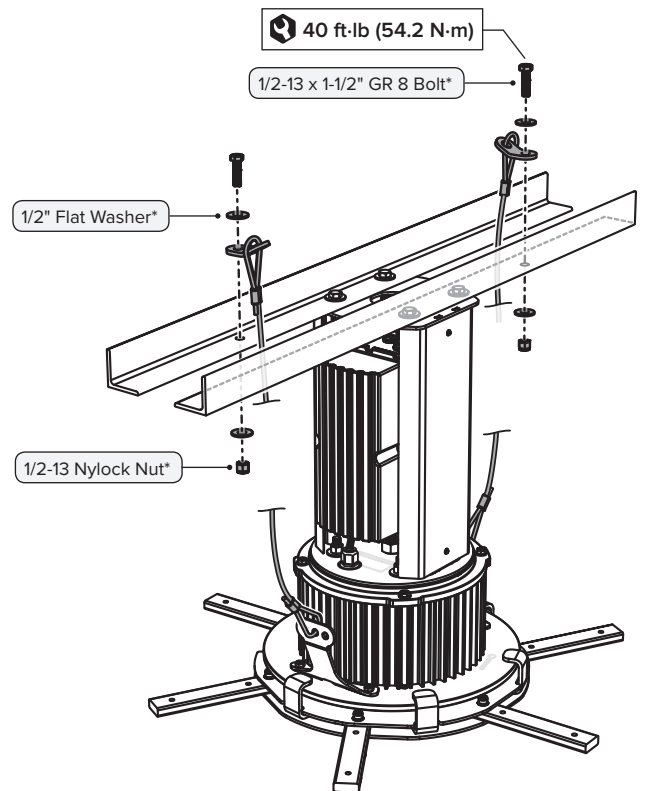

2. Lower Safety Cables

Élingues de sécurité inférieures
Cables de seguridad inferiores

Complete electrical installation before installing the lower safety cables.

Terminez l'installation électrique avant d'installer les élingues de sécurité inférieures.

Complete la instalación eléctrica antes de instalar los cables de seguridad inferiores.

*Installer-supplied

*Fournie par l'installateur

*Suministrados por el instalador